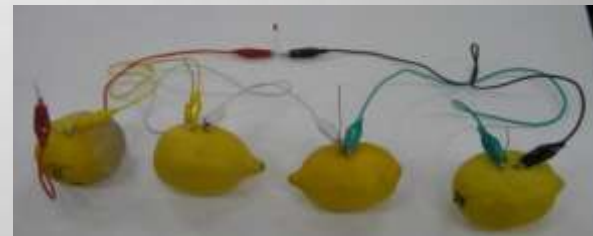

Μπορώ να φορτίσω το κινητό μου με ...λεμόνια;

Ο χυμός λεμονιού δρα ως ηλεκτρολυτικό διάλυμα και επί της ουσίας μπορεί να παράξει ενέργεια.