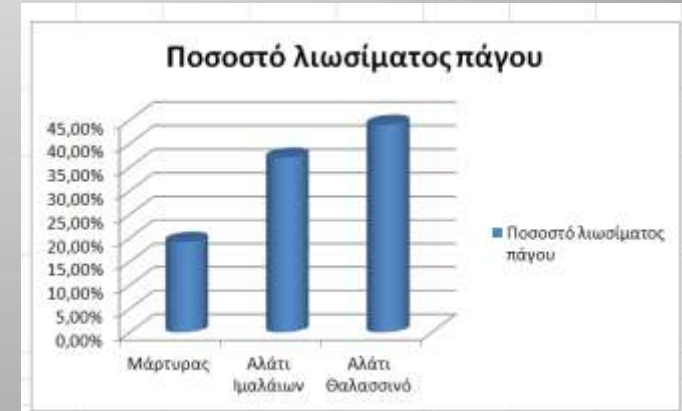

Μετρήσεις- Αποτελέσματα

	Αρχική τιμή	Μετά από 5' λεπτά	
	Συνολικό βάρος (γρ)	Βάρος υγρού(γρ)	Ποσοστό Λιωσίματος πάγου
Μάρτυρας	26	5	19,2%
Αλάτι Ιμαλαίων	27	10	37,03%
Αλάτι Θαλασσινό	25	11	44%