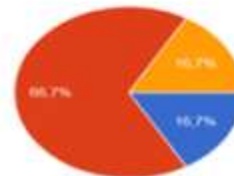

- Λιγότερο από δύο ώρες
- Περίπου τρεις με τέσσερις ώρες
- Πάνω από τέσσερις ώρες