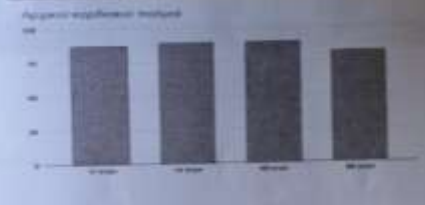

# Το μάσημα τσίγλας επηρεάζει την αρτηριακή πίεση;

# Μετρήσεις – Αποτελέσματα- Συμπεράσματα

Η αρτηριακή πίεση και οι καρδιακοί παλμοί αυξάνονται όταν μασάμε τσίχλα.

## Δεδομένα/Γραφήματα

➤ Δεδομένα πριν από τη μάσηση της τσίχλας.

Ηλικία	Μεγάλη Μικρή Παλμοί		
11 ετών	10,3	6,2	87
14 ετών	11,3	6,8	90
40 ετών	8,2	4,3	90

➤ Δεδομένα μετά από τη μάσηση της τσίχλας

Ηλικία	Μεγάλη Μικρή Παλμοί		
11 ετών	10,9	6,8	104
14 ετών	11,4	7,7	97
40 ετών	8,2	5,7	92
65 ετών	15,7	9,6	84