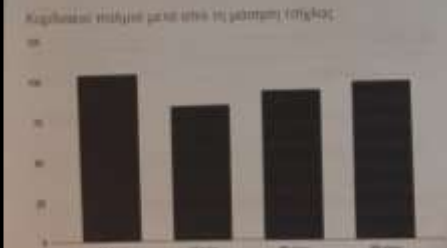

# Το μάσημα τσίγλας επηρεάζει την αρτηριακή πίεση;

# Μετρήσεις – Αποτελέσματα- Συμπεράσματα

Η αρτηριακή πίεση και οι καρδιακοί παλμοί αυξάνονται όταν μασάμε τσίχλα.

## Δεδομένα/Γραφήματα

➤ Δεδομένα πριν από τη μάσηση της τσίχλας.

Ηλικία	Μεγάλη Μικρή Παλμοί		
11 ετών	10,3	6,2	87
14 ετών	11,3	6,8	90
40 ετών	8,2	4,3	90

➤ Δεδομένα μετά από τη μάσηση της τσίχλας

Ηλικία	Μεγάλη Μικρή Παλμοί		
11 ετών	10,9	6,8	104
14 ετών	11,4	7,7	97
40 ετών	8,2	5,7	92
65 ετών	15,7	9,6	84