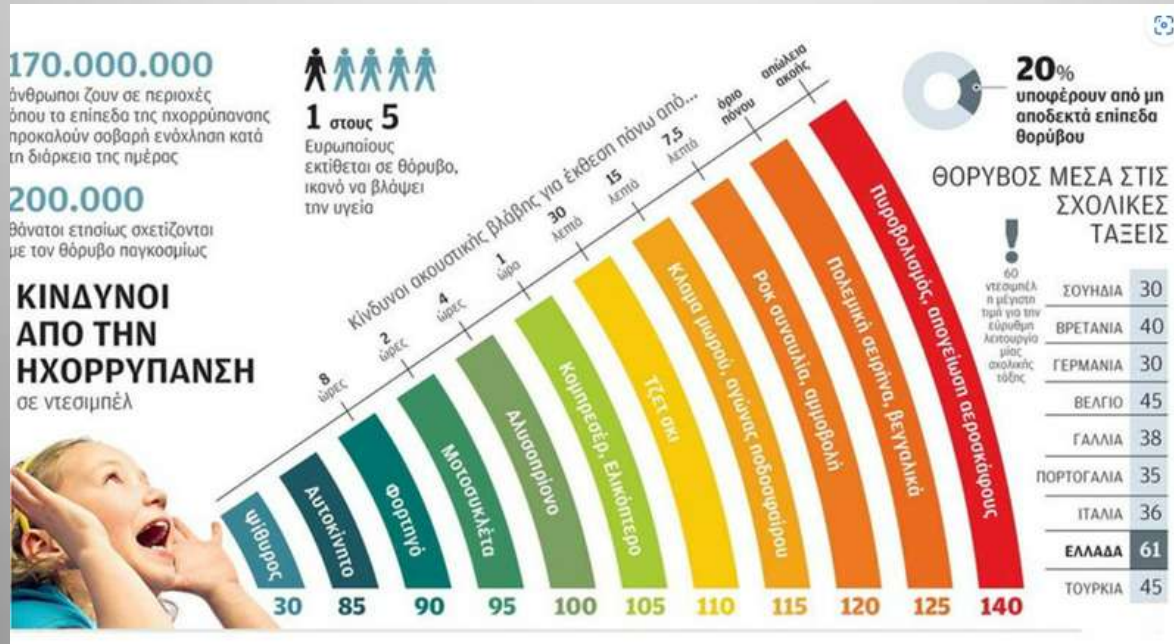

Η απόδοση μας εξαρτάται από το θόρυβο στο χώρο εργασίας.