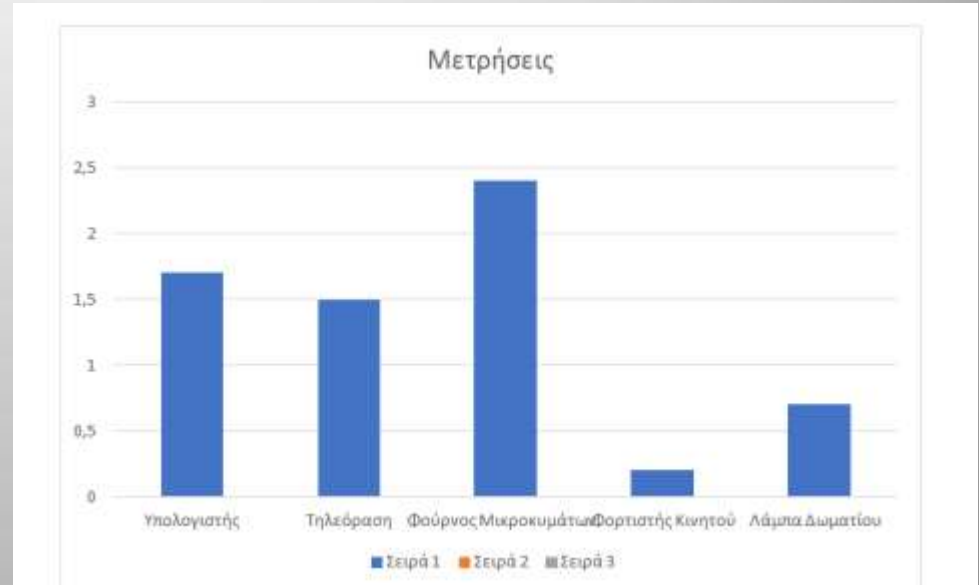

Πόσο ρεύμα καταναλώνουν συσκευές που χρησιμοποιούμε στο σπίτι;