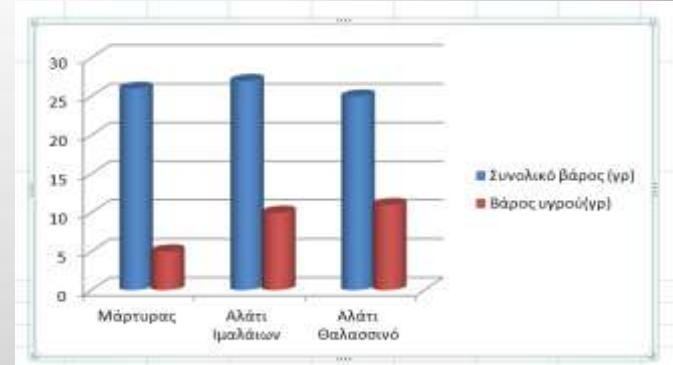

Μετρήσεις- Αποτελέσματα

	Αρχική τιμή	Μετά από 5' λεπτά	
	Συνολικό βάρος (γρ)	Βάρος υγρού(γρ)	Ποσοστό Λιωσίματος πάγου
Μάρτυρας	26	5	19,2%
Αλάτι Ιμαλαίων	27	10	37,03%
Αλάτι Θαλασσινό	25	11	44%