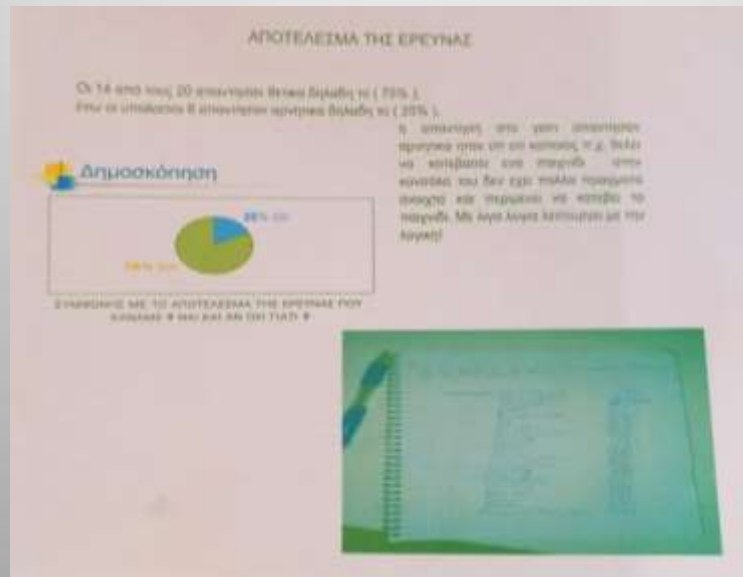

Πιστεύεις υπάρχει αρκετή πτώση των γραφικών στην κονσόλα (ps4 & ps5) κατά την διάρκεια μιας μάχης στο παιχνίδι (call of duty warzone) ?

**CALL OF DUTY
WAR
ZONE**